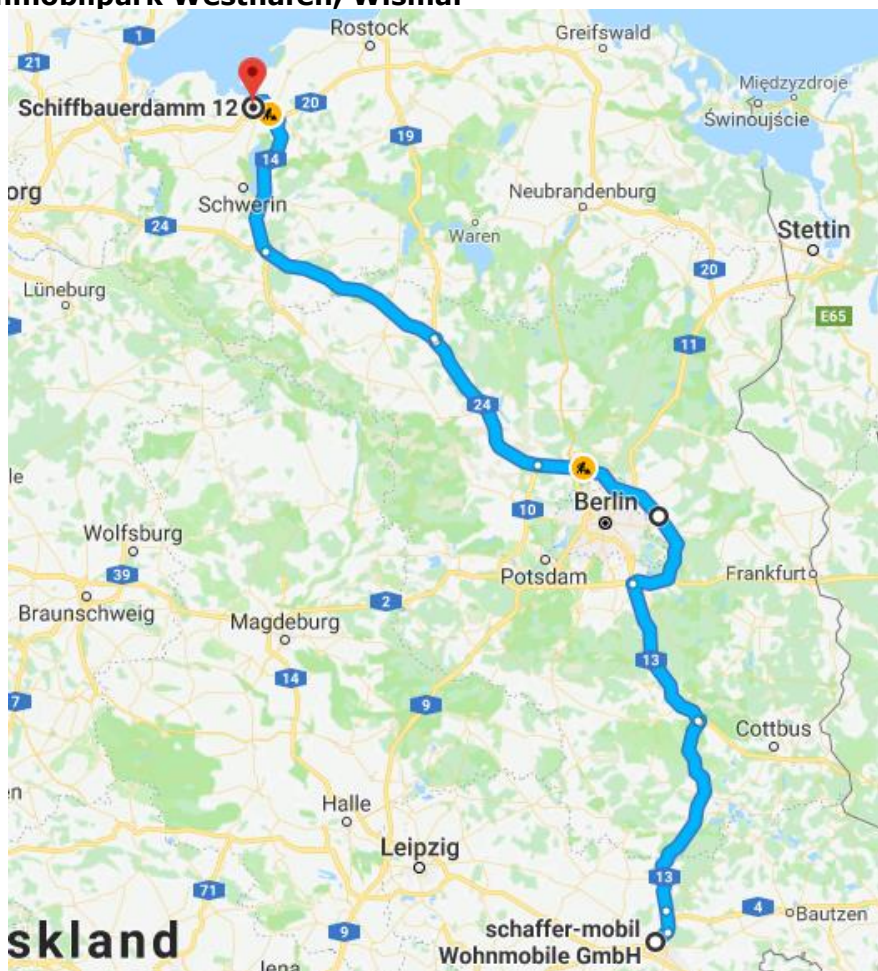

Afstand: 161 km

Mål: Wohnmobilpark
Westhafen,
Schiffbauerdamm 12,
23966 Wismar

Køretid: 2 timer 11 min

Etape 1: Wismar til Wohnmobil-Oase, Hochstraße 4, Berlin

Afrejse: 09.04.2018

Afstand: 239 km

Mål: Wohnmobil-Oase-Berlin, Hochstraße 4,
Berlin (2 overnatninger)

Afstand: 58km

Køretid: 1 timer 0 min

Etape 5: Auschwitz til Trojska 129, Prag

Afrejse: 15.04.2018

Mål: Autocamp Dana Troja, Trojska 129, Prag (2 overnatninger)

Afstand: 464 km

Køretid: 5 timer 0 min

Etape 6: Prag til Caravaning Park Schaffer-Mobil, Dresden

Afrejse: 17.04.2018

Mål: Caravaning Park
Schaffer-Mobil,
Kötzschenbroder Strasse
125, 01139, Dresden

Afstand: 157 km

Køretid: 1 timer 55 min

Etape 7: Dresden til Wohnmobilpark Westhafen, Wismar

Afrejse: 18.04.2018

Mål: Wohnmobilpark
Westhafen,
Schiffbauerdamm 12,
23966 Wismar

Afstand: 458 km

Køretid: 5 timer 10 min

Etape 8: Wismar til IMC Motorclub, Flensburg

Afrejse: 19.04.2018

Mål: IMC Motorclub,
Schaferweg 10, Flensburg