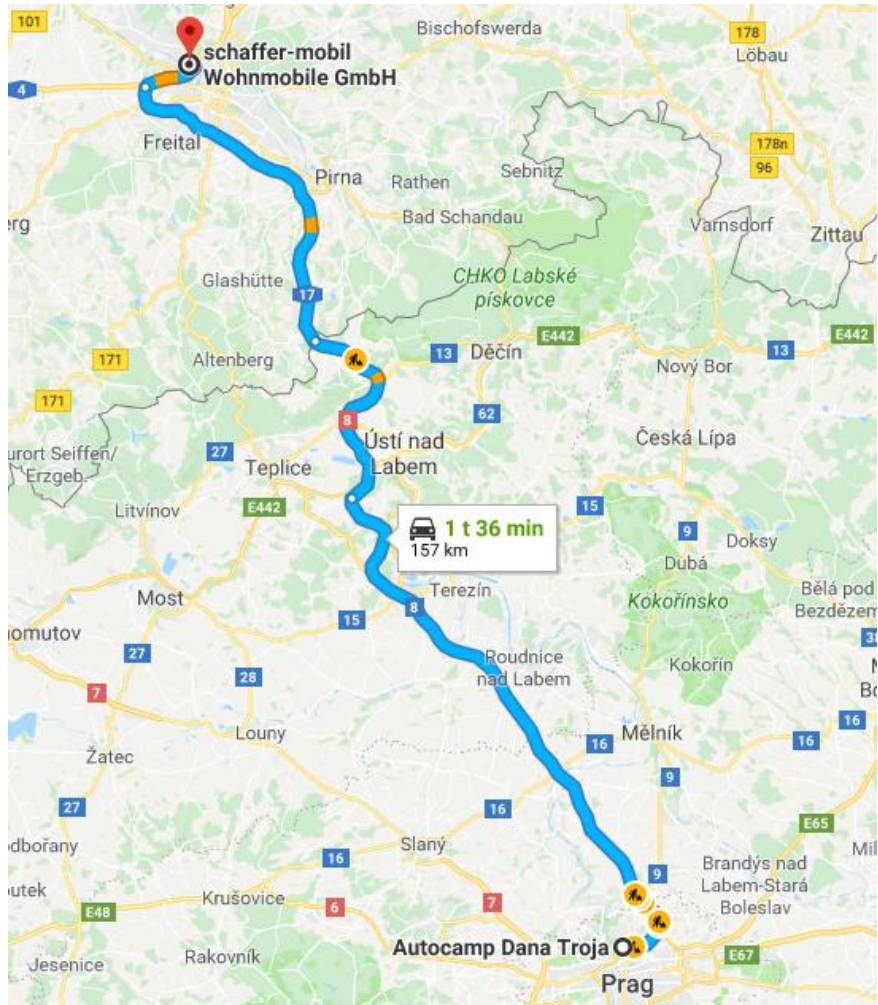

Afstand: 161 km

Mål: Wohnmobilpark
Westhafen,
Schiffbauerdamm 12,
23966 Wismar

Køretid: 2 timer 11 min

Etape 1: Wismar til Wohnmobil-Oase, Hochstraße 4, Berlin

Afrejse: 09.04.2018

Afstand: 239 km

Mål: Wohnmobil-Oase-Berlin, Hochstraße 4,
Berlin (2 overnatninger)

Afrejse: 12.04.2018

Mål: Camping Smok, Kamedulska 18, 30-252 Krakow (2 overnatninger)

Afstand: 266 km

Køretid: 4 timer 30 min

Etape 4: Krakow til Auschwitz, Oswiecim

Afrejse: 14.04.2018

Mål: Auschwitz, Camping Centrum, Ul. M. Kolbego 1, Oswiecim

Afstand: 58km

Køretid: 1 timer 0 min

Etape 5: Auschwitz til Trojska 129, Prag

Afrejse: 15.04.2018

Mål: Autocamp Dana Troja, Trojska 129, Prag (2 overnatninger)

Afstand: 464 km

Køretid: 5 timer 0 min

Etape 6: Prag til Caravaning Park Schaffer-Mobil, Dresden

Afrejse: 17.04.2018

Mål: Caravaning Park
Schaffer-Mobil,
Kötzschenbroder Strasse
125, 01139, Dresden

Afstand: 157 km

Køretid: 1 timer 55 min

Etape 7: Dresden til Wohnmobilpark Westhafen, Wismar

Afrejse: 18.04.2018