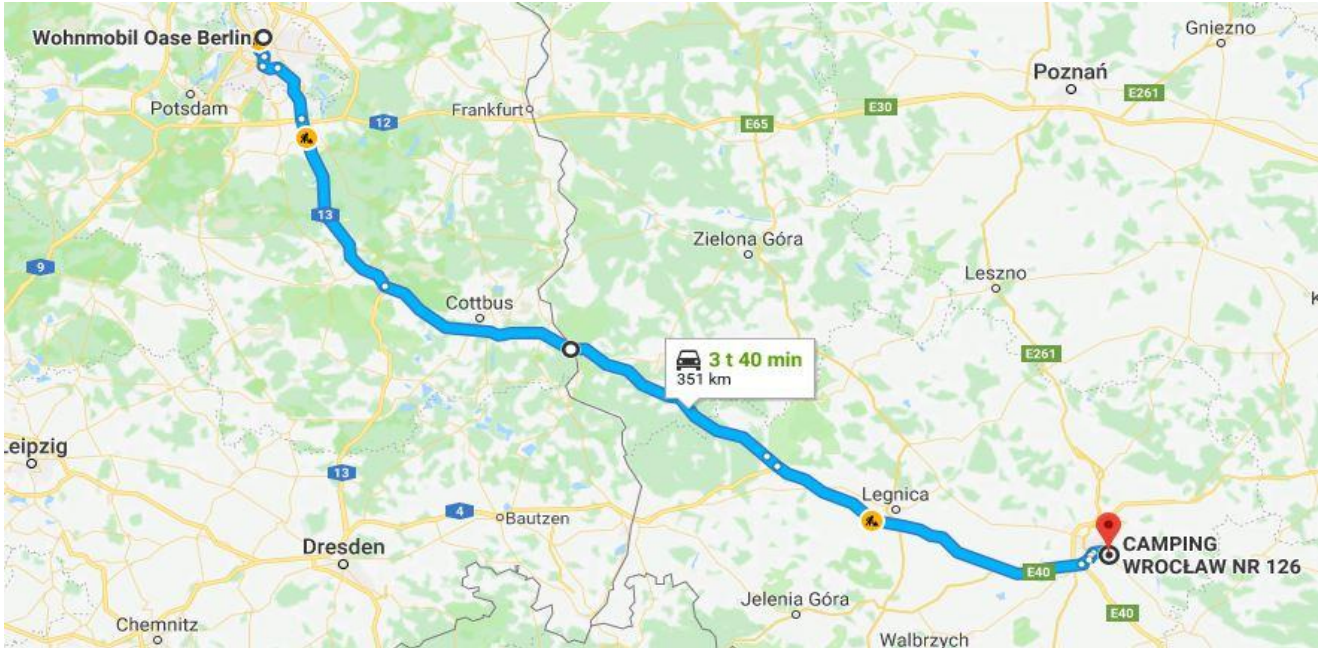

Afstand: 161 km

Mål: Wohnmobilpark
Westhafen,
Schiffbauerdamm 12,
23966 Wismar

Køretid: 2 timer 11 min

Etape 1: Wismar til Wohnmobil-Oase, Hochstraße 4, Berlin

Afrejse: 09.04.2018

Afstand: 239 km

Mål: Wohnmobil-Oase-Berlin, Hochstraße 4,
Berlin (2 overnatninger)

Køretid: 3 timer 30 min

Etape 2: Berlin til Ul. Starodworska, Wrocław

Afrejse: 11.04.2018

Mål: Camping Wrocław nr 126, Ul. Starodworska 11A, 52-020 Wrocław

Afstand: 351 km

Køretid: 5 timer 0 min

Etape 3: Wrocław til Kamedulska 18, Krakow

Afstand: 58km

Køretid: 1 timer 0 min

Etape 5: Auschwitz til Trojska 129, Prag

Afrejse: 15.04.2018

Mål: Autocamp Dana Troja, Trojska 129, Prag (2 overnatninger)

Afstand: 464 km

Køretid: 5 timer 0 min

Etape 6: Prag til Caravaning Park Schaffer-Mobil, Dresden

Afrejse: 17.04.2018

Mål: Caravaning Park
Schaffer-Mobil,
Kötzschenbroder Strasse
125, 01139, Dresden

Afstand: 157 km

Køretid: 1 timer 55 min

Etape 7: Dresden til Wohnmobilpark Westhafen, Wismar

Afrejse: 18.04.2018