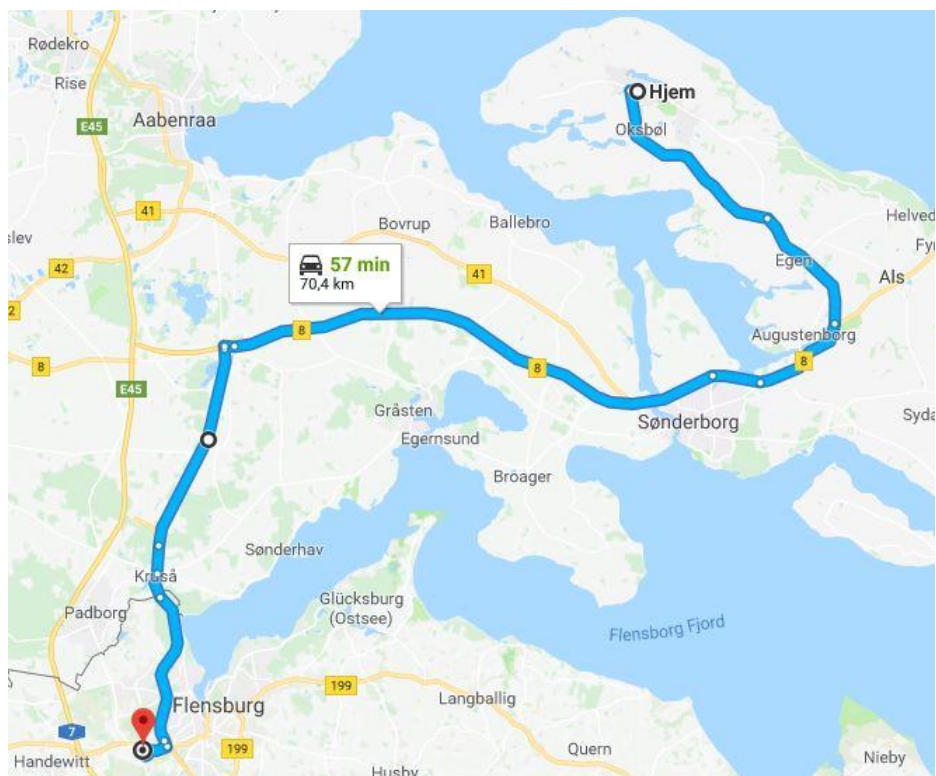

2018 Petrat's On Tour i Polen

Etape 0: Nordborg til IMC Motorclub, Flensburg

Afrejse 07.04.2018

Mål: IMC Motorclub,
Schaferweg 10, Flensburg

Afstand: 71 km

Køretid: 1 timer 0 min

Etape 01: IMC Motorclub, Flensburg til Wohnmobilpark Schacht-Audorf

Afrejse 07.04.2018

Mål: Wohnmobilpark
Schacht-Audorf, An der
K76, 24790 Schacht-
Audorf

Afstand: 74 km

Køretid: 1 timer 5 min

Etape 02: Schacht-Audorf til Wohnmobilpark Westhafen, Wismar

Afrejse 08.04.2018

Afstand: 161 km

Mål: Wohnmobilpark
Westhafen,
Schiffbauerdamm 12,
23966 Wismar

Køretid: 2 timer 11 min

Etape 1: Wismar til Wohnmobil-Oase, Hochstraße 4, Berlin

Afrejse: 09.04.2018

Afstand: 239 km

Mål: Wohnmobil-Oase-Berlin, Hochstraße 4,
Berlin (2 overnatninger)

Afrejse: 17.04.2018

Mål: Caravaning Park
Schaffer-Mobil,
Kötzschenbroder Strasse
125, 01139, Dresden

Afstand: 157 km

Køretid: 1 timer 55 min

Etape 7: Dresden til Wohnmobilpark Westhafen, Wismar

Afrejse: 18.04.2018