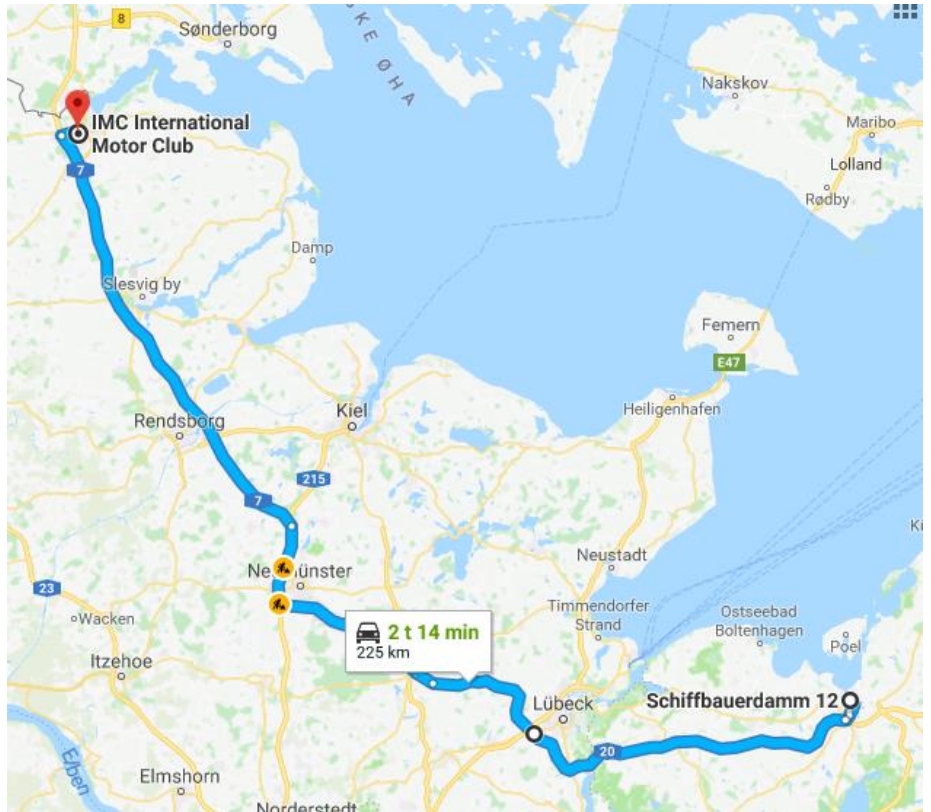

Afstand: 161 km

Mål: Wohnmobilpark
Westhafen,
Schiffbauerdamm 12,
23966 Wismar

Køretid: 2 timer 11 min

Etape 1: Wismar til Wohnmobil-Oase, Hochstraße 4, Berlin

Afrejse: 09.04.2018

Afstand: 239 km

Mål: Wohnmobil-Oase-Berlin, Hochstraße 4,
Berlin (2 overnatninger)

Afrejse: 17.04.2018

Mål: Caravaning Park
Schaffer-Mobil,
Kötzschenbroder Strasse
125, 01139, Dresden

Afstand: 157 km

Køretid: 1 timer 55 min

Etape 7: Dresden til Wohnmobilpark Westhafen, Wismar

Afrejse: 18.04.2018

Mål: Wohnmobilpark
Westhafen,
Schiffbauerdamm 12,
23966 Wismar

Afstand: 458 km

Køretid: 5 timer 10 min

Etape 8: Wismar til IMC Motorclub, Flensburg

Afrejse: 19.04.2018

Mål: IMC Motorclub,
Schaferweg 10, Flensburg

Afstand: 225 km

Køretid: 3 timer 0 min

Etape 0: IMC Mobilklub, Flensburg til Nordborg

Afrejse: 19.04.2018

Mål: H. C. Ørstedes Vej 17,
Nordborg

Afstand: 71 km

Køretid: 1 timer 0 min