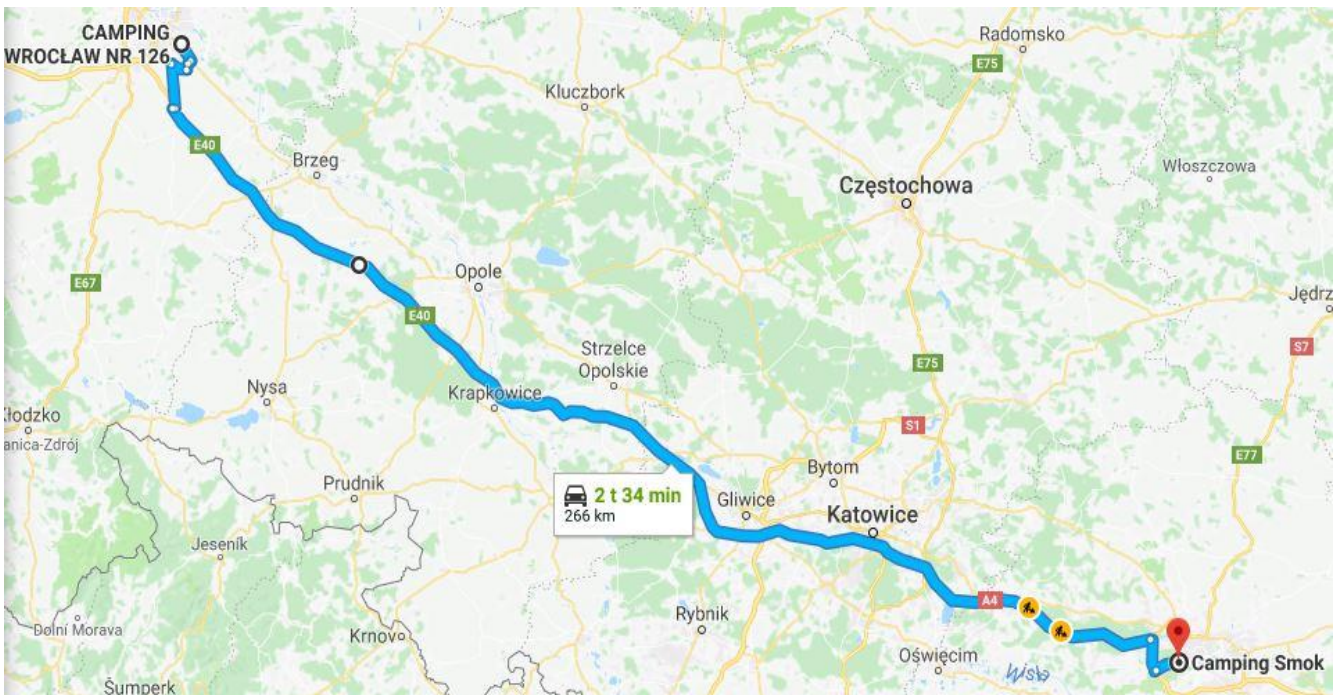

Etape 3: Wrocław til Kamedulska 18, Krakow

Afrejse: 12.04.2018

Mål: Camping Smok, Kamedulska 18, 30-252 Krakow (2 overnatninger)

Afstand: 266 km

Køretid: 4 timer 30 min