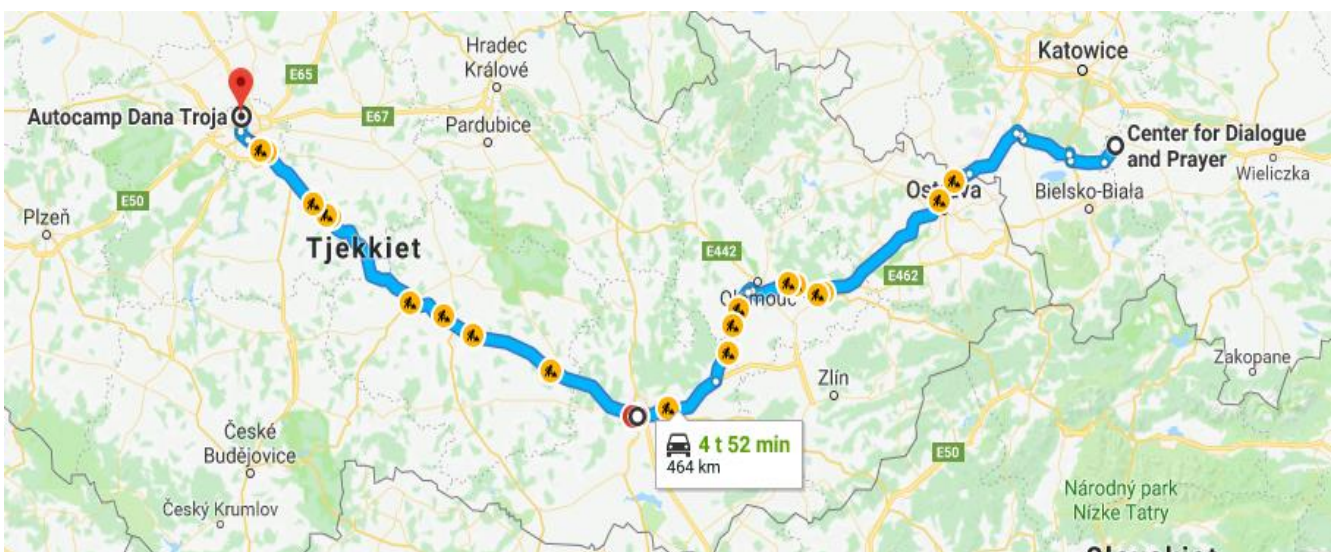

Afstand: 161 km

Mål: Wohnmobilpark
Westhafen,
Schiffbauerdamm 12,
23966 Wismar

Køretid: 2 timer 11 min

Etape 1: Wismar til Wohnmobil-Oase, Hochstraße 4, Berlin

Afrejse: 09.04.2018

Afstand: 239 km

Mål: Wohnmobil-Oase-Berlin, Hochstraße 4,
Berlin (2 overnatninger)

Afrejse: 12.04.2018

Mål: Camping Smok, Kamedulska 18, 30-252 Krakow (2 overnatninger)

Afstand: 266 km

Køretid: 4 timer 30 min

Etape 4: Krakow til Auschwitz, Oswiecim

Afrejse: 14.04.2018

Mål: Auschwitz, Camping Centrum, Ul. M. Kolbego 1, Oswiecim

Afstand: 58km

Køretid: 1 timer 0 min

Etape 5: Auschwitz til Trojska 129, Prag

Afrejse: 15.04.2018

Mål: Autocamp Dana Troja, Trojska 129, Prag (2 overnatninger)

Afstand: 464 km

Køretid: 5 timer 0 min

Etape 6: Prag til Caravaning Park Schaffer-Mobil, Dresden

Afrejse: 17.04.2018

Mål: Caravaning Park
Schaffer-Mobil,
Kötzschenbroder Strasse
125, 01139, Dresden

Afstand: 157 km

Køretid: 1 timer 55 min

Etape 7: Dresden til Wohnmobilpark Westhafen, Wismar

Afrejse: 18.04.2018