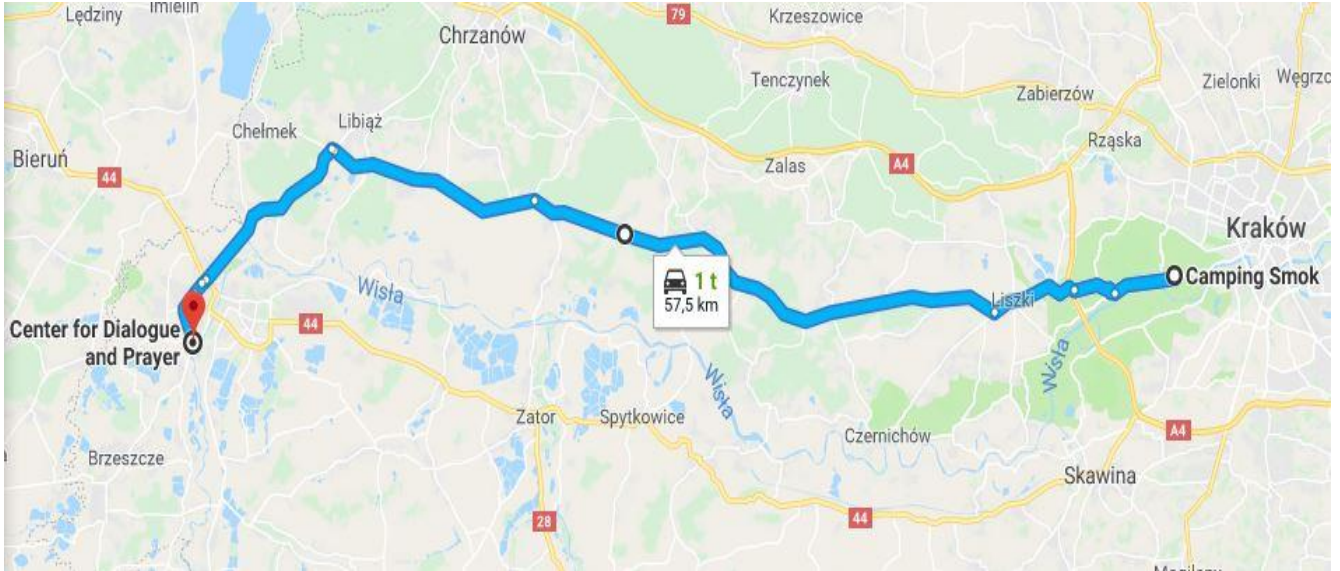

Køretid: 3 timer 30 min

Etape 2: Berlin til Ul. Starodworska, Wrocław

Afrejse: 11.04.2018

Mål: Camping Wrocław nr 126, Ul. Starodworska 11A, 52-020 Wrocław

Afstand: 351 km

Køretid: 5 timer 0 min

Etape 3: Wrocław til Kamedulska 18, Krakow

Afrejse: 12.04.2018

Mål: Camping Smok, Kamedulska 18, 30-252 Krakow (2 overnatninger)

Afstand: 266 km

Køretid: 4 timer 30 min

Etape 4: Krakow til Auschwitz, Oswiecim

Afrejse: 14.04.2018

Mål: Auschwitz, Camping Centrum, Ul. M. Kolbego 1, Oswiecim

Afstand: 58km

Køretid: 1 timer 0 min

Etape 5: Auschwitz til Trojska 129, Prag

Afrejse: 15.04.2018

Mål: Autocamp Dana Troja, Trojska 129, Prag (2 overnatninger)

Afstand: 464 km

Køretid: 5 timer 0 min

Etape 6: Prag til Caravaning Park Schaffer-Mobil, Dresden

Afrejse: 17.04.2018

Mål: Caravaning Park
Schaffer-Mobil,
Kötzschenbroder Strasse
125, 01139, Dresden

Afstand: 157 km

Køretid: 1 timer 55 min

Etape 7: Dresden til Wohnmobilpark Westhafen, Wismar

Afrejse: 18.04.2018