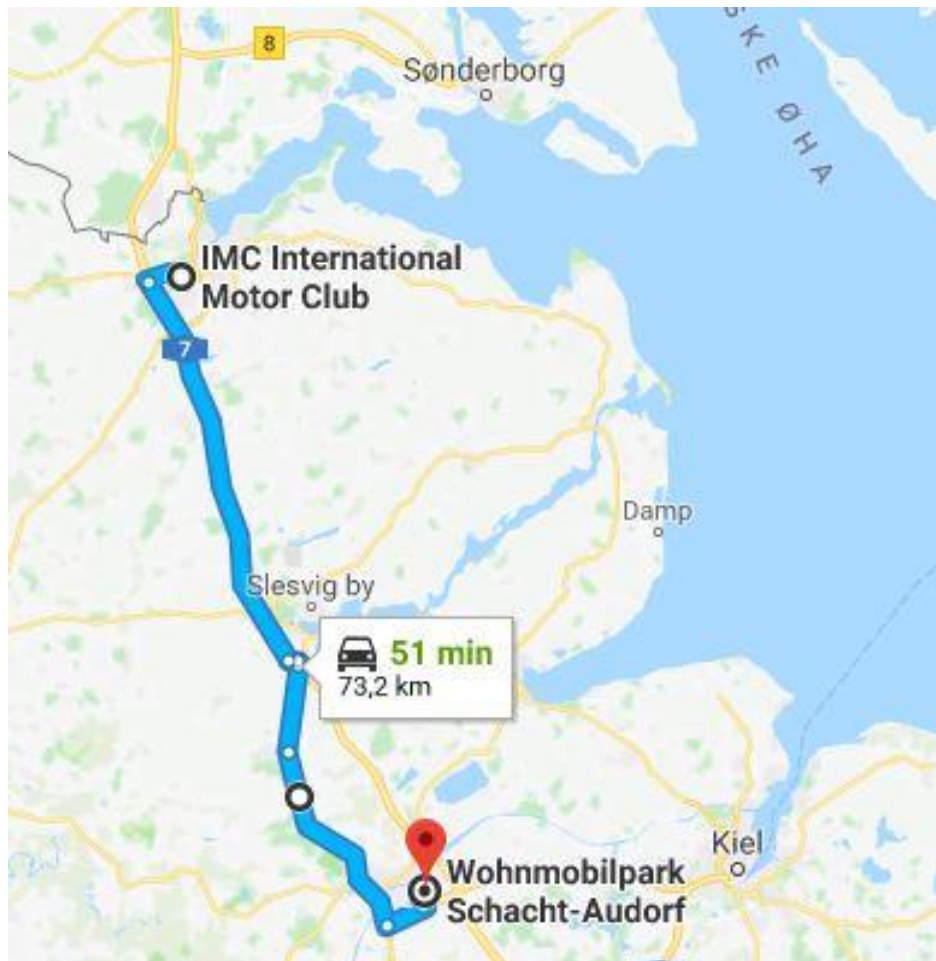

2018 Petrat's On Tour i Polen

Etape 0: Nordborg til IMC Motorclub, Flensburg

Afrejse 07.04.2018

Mål: IMC Motorclub,
Schaferweg 10, Flensburg

Afstand: 71 km

Køretid: 1 timer 0 min

Etape 01: IMC Motorclub, Flensburg til Wohnmobilpark Schacht-Audorf

Afrejse 07.04.2018

Mål: Wohnmobilpark
Schacht-Audorf, An der
K76, 24790 Schacht-
Audorf

Afstand: 74 km

Køretid: 1 timer 5 min

Etape 02: Schacht-Audorf til Wohnmobilpark Westhafen, Wismar

Afrejse 08.04.2018

Afstand: 161 km

Mål: Wohnmobilpark
Westhafen,
Schiffbauerdamm 12,
23966 Wismar

Køretid: 2 timer 11 min

Etape 1: Wismar til Wohnmobil-Oase, Hochstraße 4, Berlin

Afrejse: 09.04.2018

Afstand: 239 km

Mål: Wohnmobil-Oase-Berlin, Hochstraße 4,
Berlin (2 overnatninger)

Afrejse: 17.04.2018

Mål: Caravaning Park
Schaffer-Mobil,
Kötzschenbroder Strasse
125, 01139, Dresden

Afstand: 157 km

Køretid: 1 timer 55 min

Etape 7: Dresden til Wohnmobilpark Westhafen, Wismar

Afrejse: 18.04.2018