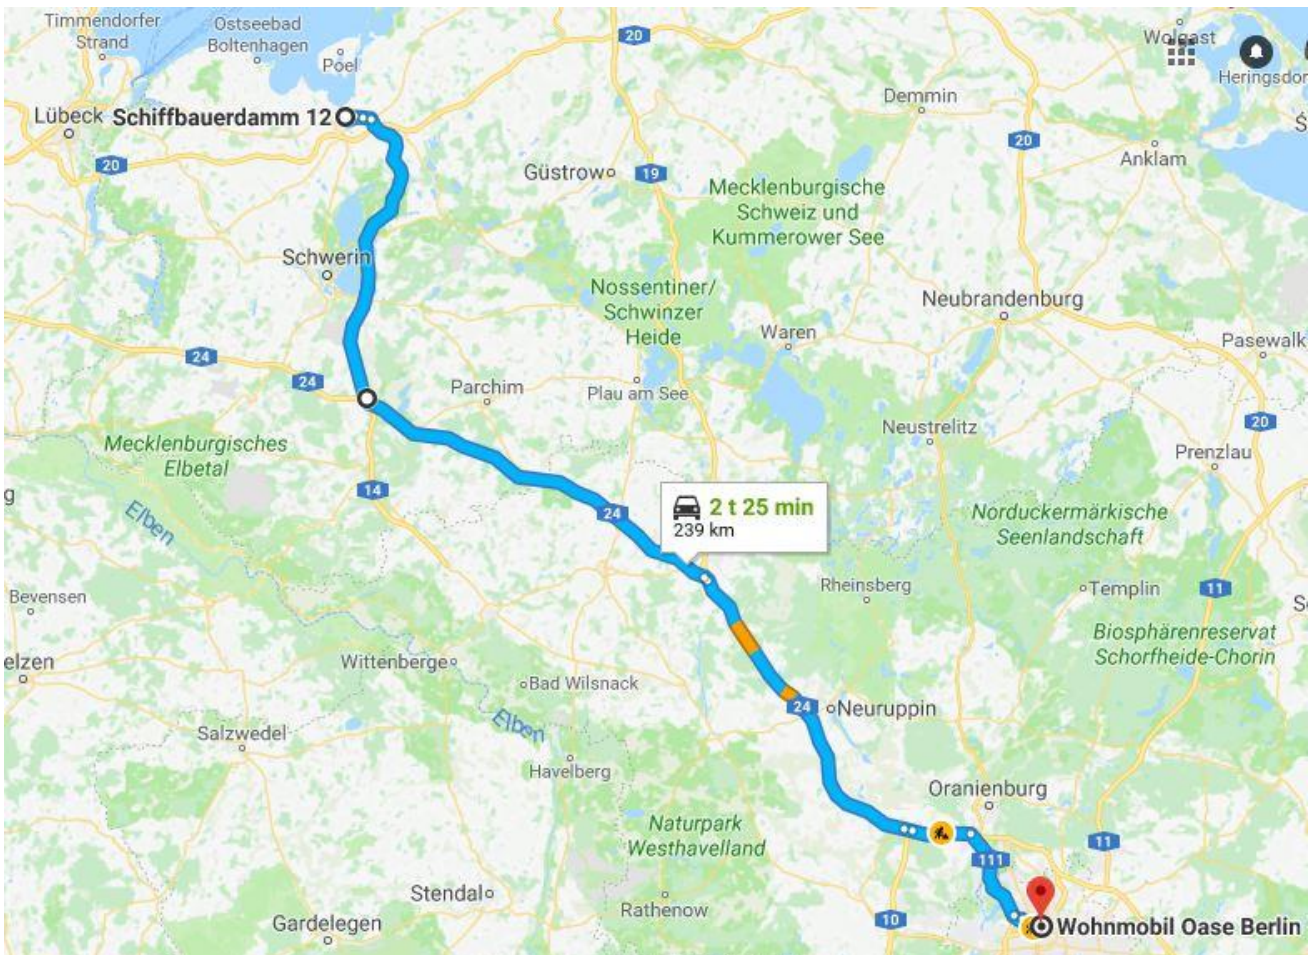

Afstand: 161 km

Mål: Wohnmobilpark
Westhafen,
Schiffbauerdamm 12,
23966 Wismar

Køretid: 2 timer 11 min

Etape 1: Wismar til Wohnmobil-Oase, Hochstraße 4, Berlin

Afrejse: 09.04.2018

Afstand: 239 km

Mål: Wohnmobil-Oase-Berlin, Hochstraße 4,
Berlin (2 overnatninger)

Køretid: 3 timer 30 min

Etape 2: Berlin til Ul. Starodworska, Wrocław

Afrejse: 11.04.2018

Mål: Camping Wrocław nr 126, Ul. Starodworska 11A, 52-020 Wrocław

Afstand: 351 km

Køretid: 5 timer 0 min

Etape 3: Wrocław til Kamedulska 18, Krakow

Afstand: 58km

Køretid: 1 timer 0 min

Etape 5: Auschwitz til Trojska 129, Prag

Afrejse: 15.04.2018

Mål: Autocamp Dana Troja, Trojska 129, Prag (2 overnatninger)

Afstand: 464 km

Køretid: 5 timer 0 min

Etape 6: Prag til Caravaning Park Schaffer-Mobil, Dresden

Afrejse: 17.04.2018

Mål: Caravaning Park
Schaffer-Mobil,
Kötzschenbroder Strasse
125, 01139, Dresden

Afstand: 157 km

Køretid: 1 timer 55 min

Etape 7: Dresden til Wohnmobilpark Westhafen, Wismar

Afrejse: 18.04.2018