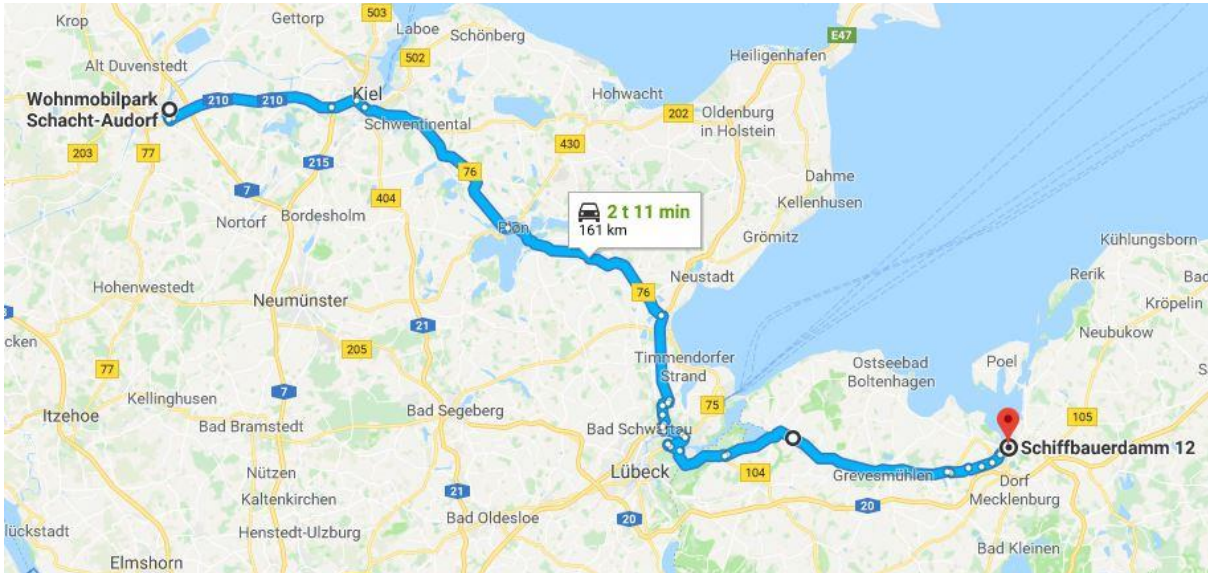

Afrejse 07.04.2018

Mål: Wohnmobilpark
Schacht-Audorf, An der
K76, 24790 Schacht-
Audorf

Afstand: 74 km

Køretid: 1 timer 5 min

Etape 02: Schacht-Audorf til Wohnmobilpark Westhafen, Wismar

Afrejse 08.04.2018

Afstand: 161 km

Mål: Wohnmobilpark
Westhafen,
Schiffbauerdamm 12,
23966 Wismar

Køretid: 2 timer 11 min

Etape 1: Wismar til Wohnmobil-Oase, Hochstraße 4, Berlin

Afrejse: 09.04.2018

Afstand: 239 km

Mål: Wohnmobil-Oase-Berlin, Hochstraße 4,
Berlin (2 overnatninger)

Afrejse: 17.04.2018

Mål: Caravaning Park
Schaffer-Mobil,
Kötzschenbroder Strasse
125, 01139, Dresden

Afstand: 157 km

Køretid: 1 timer 55 min

Etape 7: Dresden til Wohnmobilpark Westhafen, Wismar

Afrejse: 18.04.2018

Mål: Wohnmobilpark
Westhafen,
Schiffbauerdamm 12,
23966 Wismar

Afstand: 458 km

Køretid: 5 timer 10 min

Etape 8: Wismar til IMC Motorclub, Flensburg

Afrejse: 19.04.2018

Mål: IMC Motorclub,
Schaferweg 10, Flensburg